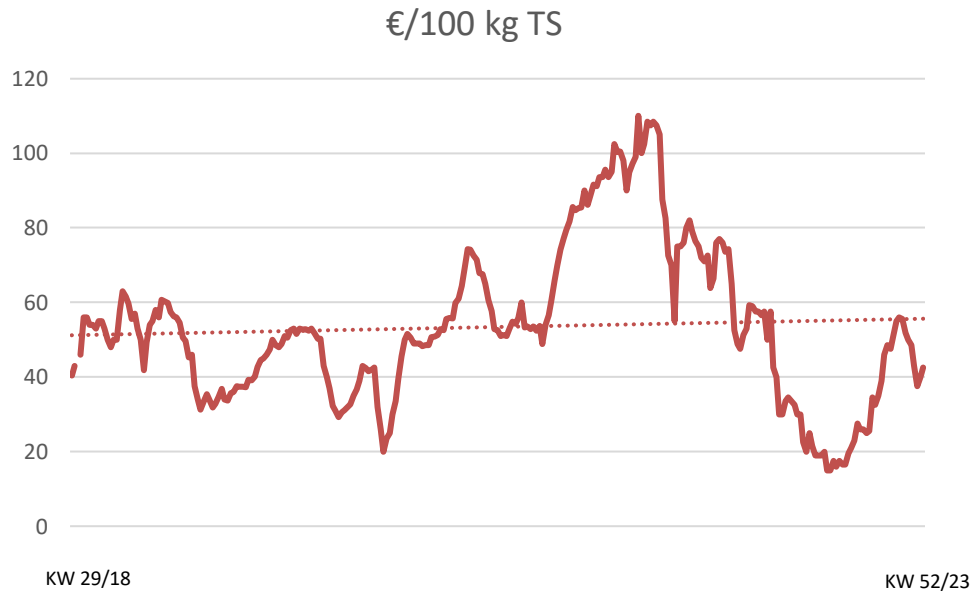

## Preisbarometer Süßmolkenkonzentrat KW 52 / 2023

### Zeitreihe KW 2023, €/100 kg TS

48	49	50	51	52
48,5	43	37,5	40	42,5

Alle Preisangaben verstehen sich ab Rampe Molkerei. Die Daten für das Preisbarometer für Süßmolkenkonzentrat werden von etablierten Versandmilchbrokern und bedeutenden Käufern erhoben. Diese Daten dienen lediglich der Orientierung, haben keinen offiziellen Charakter, sind nicht repräsentativ und nicht als Grundlage für geschäftliche Entscheidungen und Entscheidungen gedacht. B&L MedienGesellschaft, die beteiligten Unternehmen und Redaktion/Verlag übernehmen keine Gewähr oder Haftung.