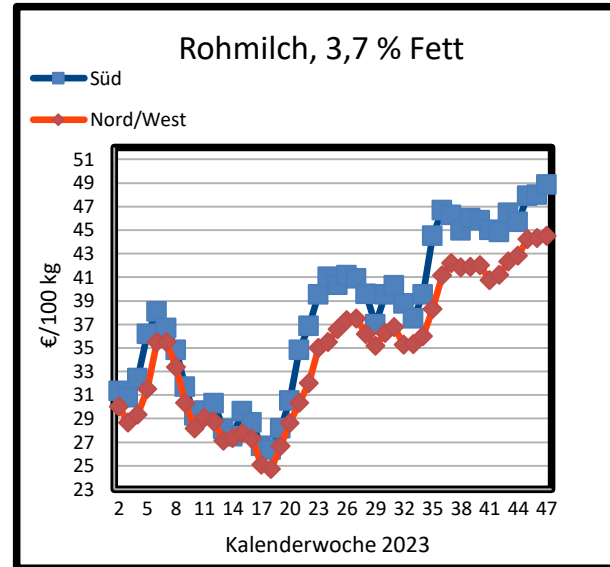

## Preisbarometer für Versandmilch- Erzeugnisse

KW 47 / 2023

Alle Preisangaben verstehen sich ab Rampe Molkerei. Die Daten für das Preisbarometer für Versandmilch-Erzeugnisse werden von etablierten Versandmilchbrokern erhoben. Diese Daten dienen lediglich der Orientierung, haben keinen offiziellen Charakter, sind nicht repräsentativ und nicht als Grundlage für geschäftliche Entscheidungen und Entscheidungen gedacht. B&L MedienGesellschaft, die beteiligten Milchhandelsunternehmen und die Redaktion übernehmen keine Gewähr oder Haftung.