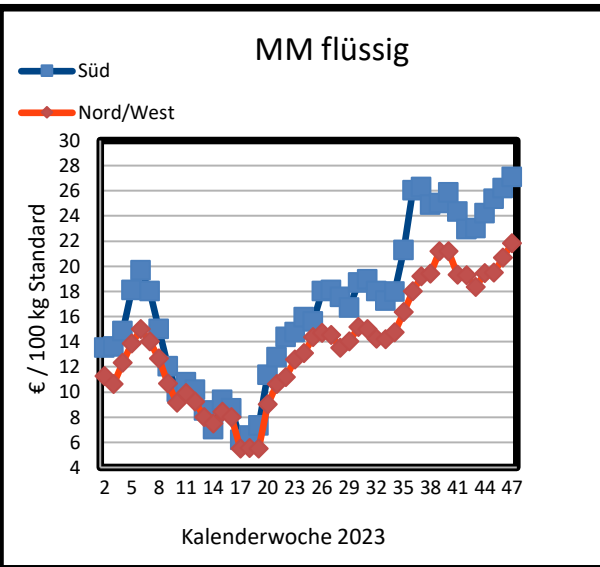

## Preisbarometer für Versandmilch- Erzeugnisse

KW 47 / 2023

Alle Preisangaben verstehen sich ab Rampe Molkerei. Die Daten für das Preisbarometer für Versandmilch-Erzeugnisse werden von etablierten Versandmilchbrokern erhoben. Diese Daten dienen lediglich der Orientierung, haben keinen offiziellen Charakter, sind nicht repräsentativ und nicht als Grundlage für geschäftliche Entscheidungen und Entscheidungen gedacht. B&L MedienGesellschaft, die beteiligten Milchhandelsunternehmen und die Redaktion übernehmen keine Gewähr oder Haftung.