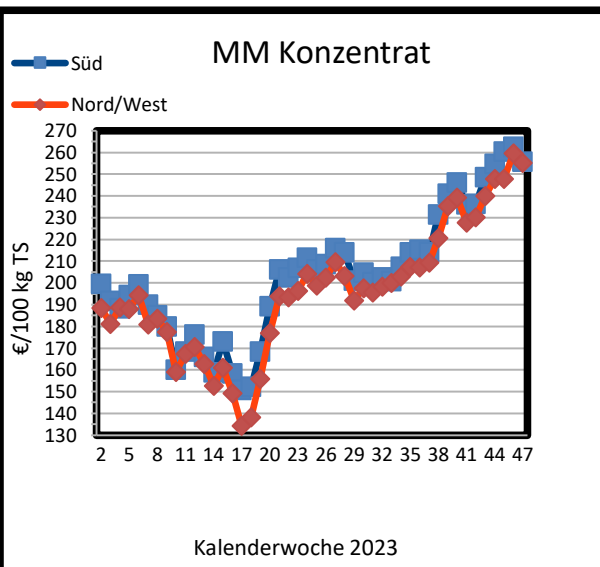

## Preisbarometer für Versandmilch- Erzeugnisse

KW 47 / 2023

Alle Preisangaben verstehen sich ab Rampe Molkerei. Die Daten für das Preisbarometer für Versandmilch-Erzeugnisse werden von etablierten Versandmilchbrokern erhoben. Diese Daten dienen lediglich der Orientierung, haben keinen offiziellen Charakter, sind nicht repräsentativ und nicht als Grundlage für geschäftliche Entscheidungen und Entscheidungen gedacht. B&L MedienGesellschaft, die beteiligten Milchhandelsunternehmen und die Redaktion übernehmen keine Gewähr oder Haftung.