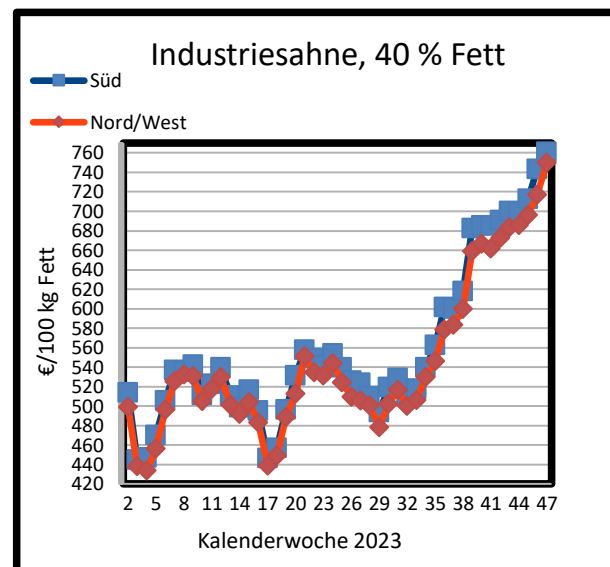

## Preisbarometer für Versandmilch- Erzeugnisse

KW 47 / 2023

Alle Preisangaben verstehen sich ab Rampe Molkerei. Die Daten für das Preisbarometer für Versandmilch-Erzeugnisse werden von etablierten Versandmilchbrokern erhoben. Diese Daten dienen lediglich der Orientierung, haben keinen offiziellen Charakter, sind nicht repräsentativ und nicht als Grundlage für geschäftliche Entscheidungen und Entscheidungen gedacht. B&L MedienGesellschaft, die beteiligten Milchhandelsunternehmen und die Redaktion übernehmen keine Gewähr oder Haftung.