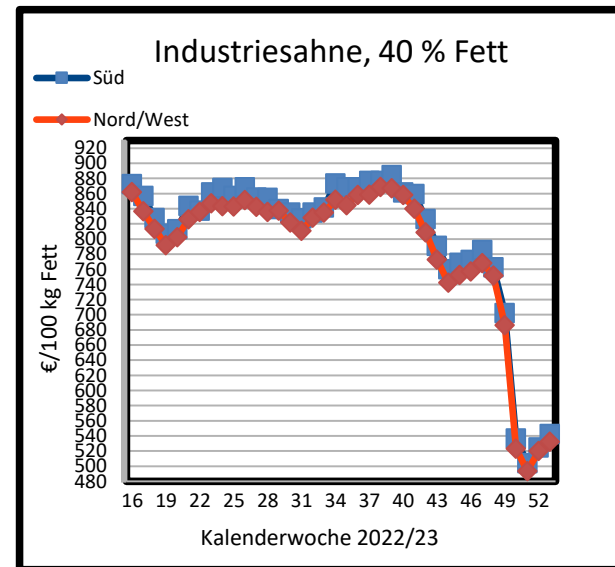

Preisbarometer für Versandmilch- Erzeugnisse

KW 1 / 2023

Alle Preisangaben verstehen sich ab Rampe Molkerei. Die Daten für das Preisbarometer für Versandmilch-Erzeugnisse werden von etablierten Versandmilchbrokern erhoben. Diese Daten dienen lediglich der Orientierung, haben keinen offiziellen Charakter, sind nicht repräsentativ und nicht als Grundlage für geschäftliche Entscheidungen und Entscheidungen gedacht. B&L MedienGesellschaft, die beteiligten Milchhandelsunternehmen und die Redaktion übernehmen keine Gewähr oder Haftung.