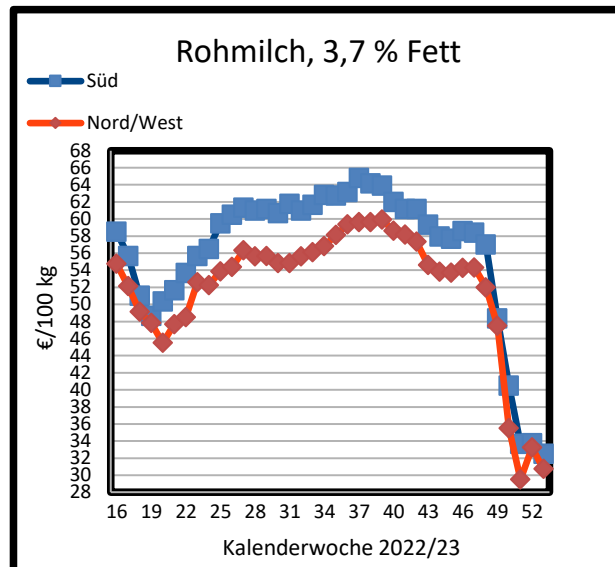

Preisbarometer für Versandmilch- Erzeugnisse

KW 1 / 2023

Alle Preisangaben verstehen sich ab Rampe Molkerei. Die Daten für das Preisbarometer für Versandmilch-Erzeugnisse werden von etablierten Versandmilchbrokern erhoben. Diese Daten dienen lediglich der Orientierung, haben keinen offiziellen Charakter, sind nicht repräsentativ und nicht als Grundlage für geschäftliche Entscheidungen und Entscheidungen gedacht. B&L MedienGesellschaft, die beteiligten Milchhandelsunternehmen und die Redaktion übernehmen keine Gewähr oder Haftung.