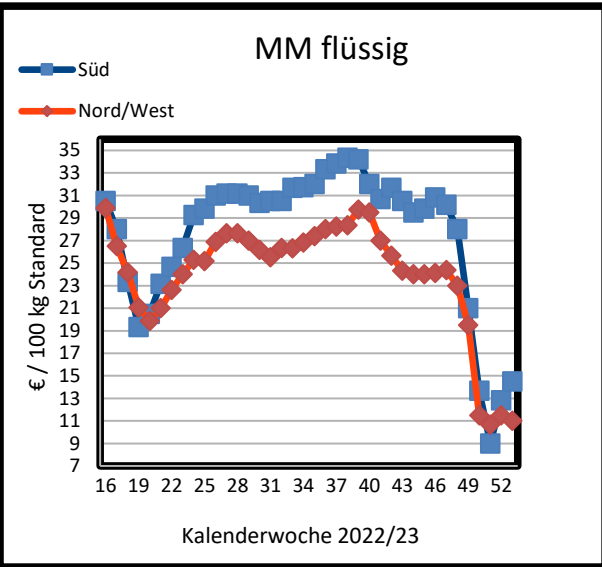

Preisbarometer für Versandmilch- Erzeugnisse

KW 1 / 2023

Alle Preisangaben verstehen sich ab Rampe Molkerei. Die Daten für das Preisbarometer für Versandmilch-Erzeugnisse werden von etablierten Versandmilchbrokern erhoben. Diese Daten dienen lediglich der Orientierung, haben keinen offiziellen Charakter, sind nicht repräsentativ und nicht als Grundlage für geschäftliche Entscheidungen und Entscheidungen gedacht. B&L MedienGesellschaft, die beteiligten Milchhandelsunternehmen und die Redaktion übernehmen keine Gewähr oder Haftung.