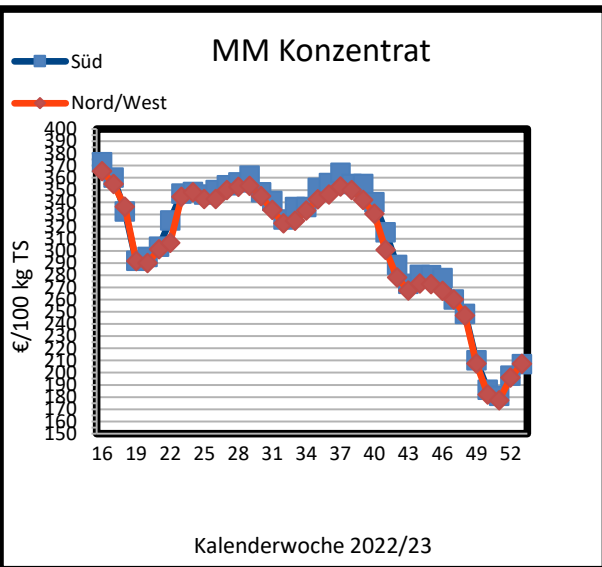

Preisbarometer für Versandmilch- Erzeugnisse

KW 1 / 2023

Alle Preisangaben verstehen sich ab Rampe Molkerei. Die Daten für das Preisbarometer für Versandmilch-Erzeugnisse werden von etablierten Versandmilchbrokern erhoben. Diese Daten dienen lediglich der Orientierung, haben keinen offiziellen Charakter, sind nicht repräsentativ und nicht als Grundlage für geschäftliche Entscheidungen und Entscheidungen gedacht. B&L MedienGesellschaft, die beteiligten Milchhandelsunternehmen und die Redaktion übernehmen keine Gewähr oder Haftung.