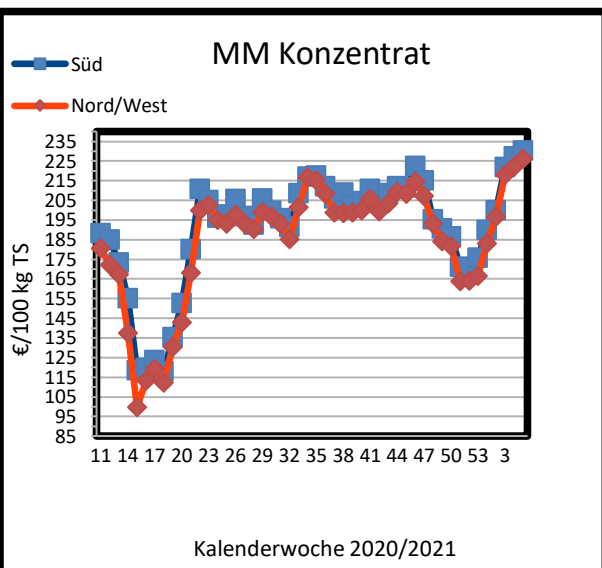

Preisbarometer für Versandmilch- Erzeugnisse

KW 5 / 2021

Alle Preisangaben verstehen sich ab Rampe Molkerei. Die Daten für das Preisbarometer für Versandmilch-Erzeugnisse werden von etablierten Versandmilchbrokern erhoben. Diese Daten dienen lediglich der Orientierung, haben keinen offiziellen Charakter, sind nicht repräsentativ und nicht als Grundlage für geschäftliche Entscheidungen und Entscheidungen gedacht. B&L MedienGesellschaft, die beteiligten Milchhandelsunternehmen und die Redaktion übernehmen keine Gewähr oder Haftung.