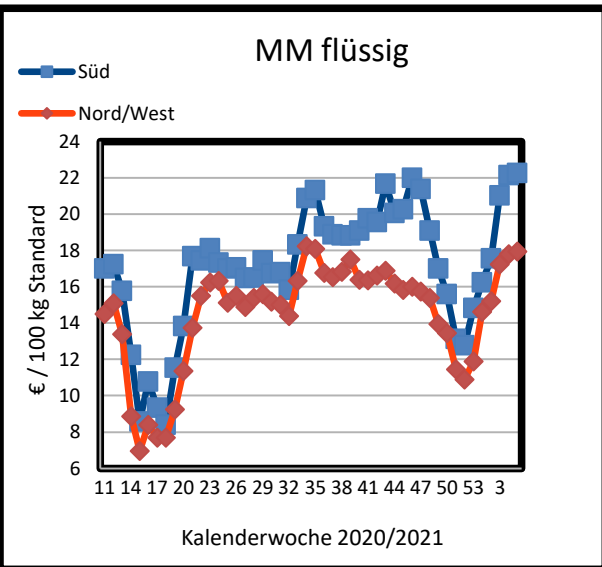

Preisbarometer für Versandmilch- Erzeugnisse

KW 5 / 2021

Alle Preisangaben verstehen sich ab Rampe Molkerei. Die Daten für das Preisbarometer für Versandmilch-Erzeugnisse werden von etablierten Versandmilchbrokern erhoben. Diese Daten dienen lediglich der Orientierung, haben keinen offiziellen Charakter, sind nicht repräsentativ und nicht als Grundlage für geschäftliche Entscheidungen und Entscheidungen gedacht. B&L MedienGesellschaft, die beteiligten Milchhandelsunternehmen und die Redaktion übernehmen keine Gewähr oder Haftung.