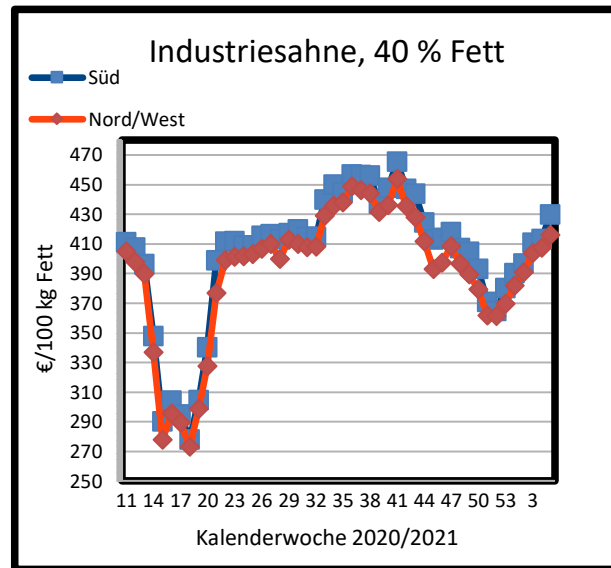

Preisbarometer für Versandmilch- Erzeugnisse

KW 5 / 2021

Alle Preisangaben verstehen sich ab Rampe Molkerei. Die Daten für das Preisbarometer für Versandmilch-Erzeugnisse werden von etablierten Versandmilchbrokern erhoben. Diese Daten dienen lediglich der Orientierung, haben keinen offiziellen Charakter, sind nicht repräsentativ und nicht als Grundlage für geschäftliche Entscheidungen und Entscheidungen gedacht. B&L MedienGesellschaft, die beteiligten Milchhandelsunternehmen und die Redaktion übernehmen keine Gewähr oder Haftung.