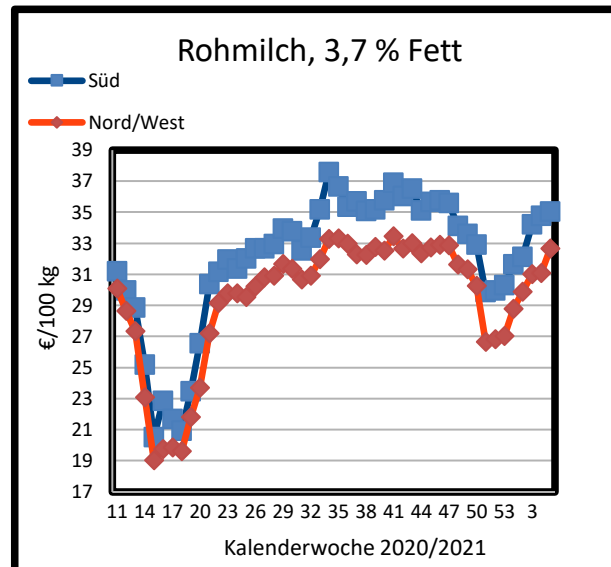

Preisbarometer für Versandmilch- Erzeugnisse

KW 5 / 2021

Alle Preisangaben verstehen sich ab Rampe Molkerei. Die Daten für das Preisbarometer für Versandmilch-Erzeugnisse werden von etablierten Versandmilchbrokern erhoben. Diese Daten dienen lediglich der Orientierung, haben keinen offiziellen Charakter, sind nicht repräsentativ und nicht als Grundlage für geschäftliche Entscheidungen und Entscheidungen gedacht. B&L MedienGesellschaft, die beteiligten Milchhandelsunternehmen und die Redaktion übernehmen keine Gewähr oder Haftung.